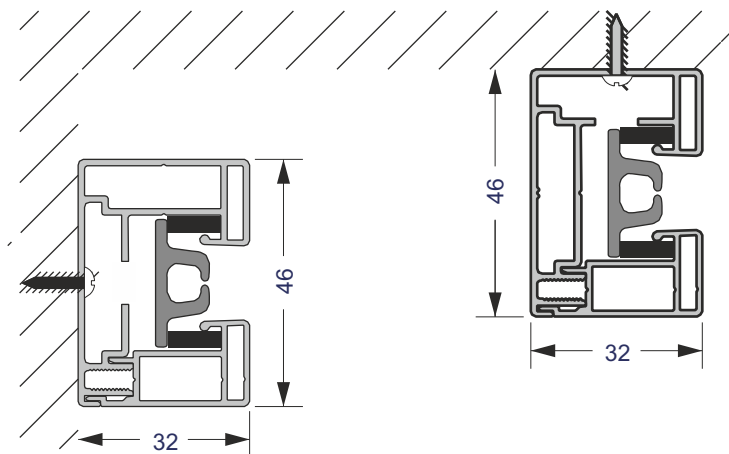

ZIP 103

Max. szerokość	4000 mm
Max. wysokość	3000 mm
Max. powierzchnia	12 m²