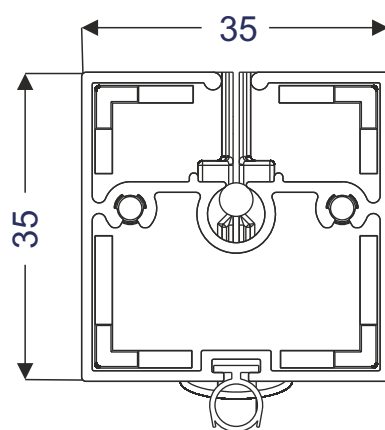

Situo 5 io 300zł

Nina 1200zł

TaHoma 1600zł

ZIP 89

Max. szerokość	2000 mm
Max. wysokość	2200 mm
Max. powierzchnia	4,4 m ²

Cena dotyczy jednej sztuki Screen i nie zawiera ceny napędu.

ZIP 89

Wys / Szer.	800	1000	1200	1400	1600	1800	2000
800	1 137 zł	1 269 zł	1 401 zł	1 533 zł	1 665 zł	1 797 zł	1 930 zł
1000	1 218 zł	1 360 zł	1 503 zł	1 645 zł	1 787 zł	1 929 zł	2 072 zł
1200	1 299 zł	1 452 zł	1 604 zł	1 756 zł	1 909 zł	2 061 zł	2 213 zł
1400	1 380 zł	1 543 zł	1 706 zł	1 868 zł	2 031 zł	2 193 zł	2 355 zł
1600	1 461 zł	1 635 zł	1 807 zł	1 979 zł	2 153 zł	2 325 zł	2 496 zł
1800	1 542 zł	1 726 zł	1 909 zł	2 091 zł	2 275 zł	2 457 zł	2 638 zł
2000	1 623 zł	1 818 zł	2 010 zł	2 202 zł	2 397 zł	2 589 zł	2 779 zł
2200	1 704 zł	1 909 zł	2 112 zł	2 314 zł	2 519 zł	2 721 zł	2 921 zł