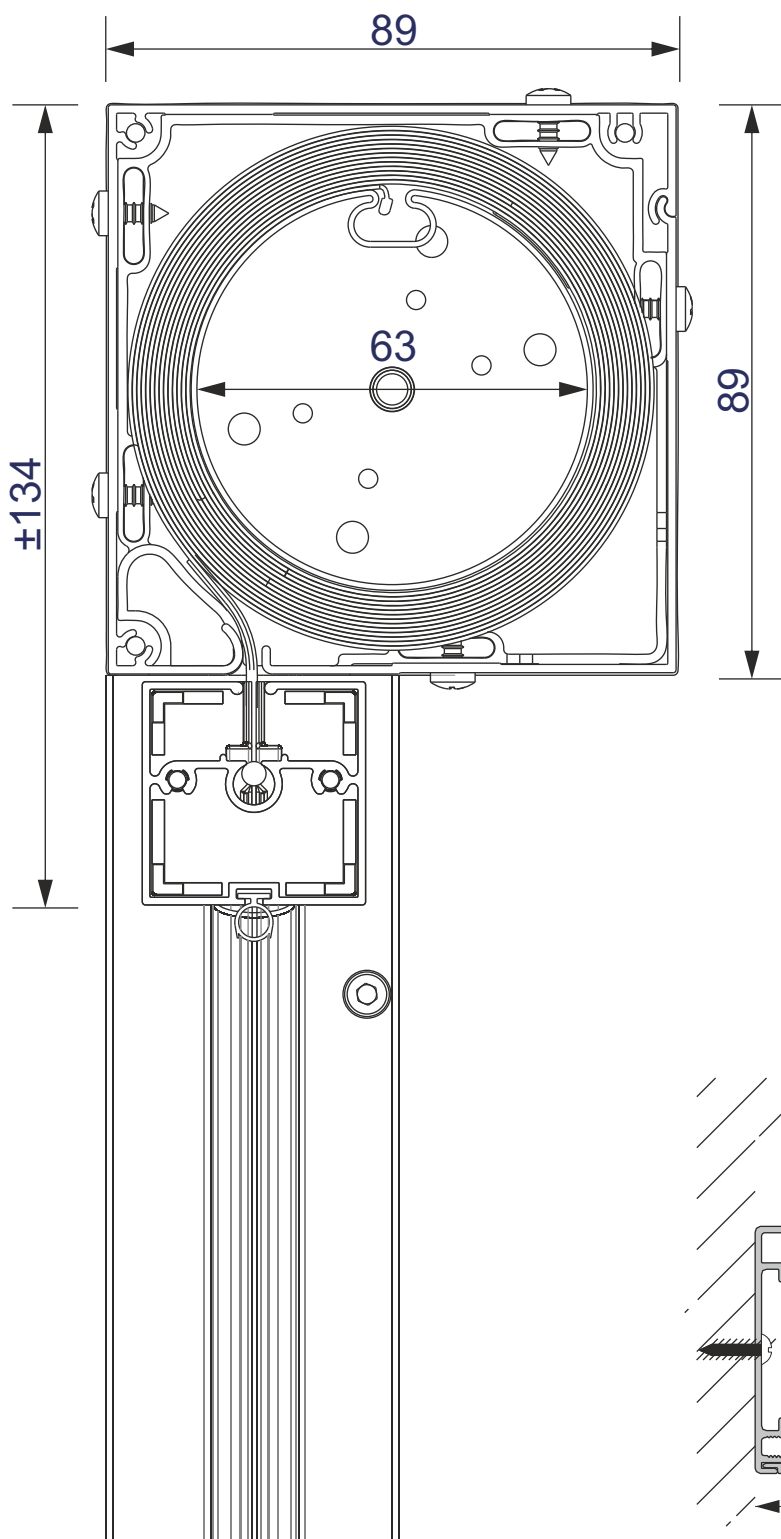

Situo 5 io 300zł

Nina 1200zł

TaHoma 1600zł

ZIP 89

Max. szerokość	2000 mm
Max. wysokość	2200 mm
Max. powierzchnia	4,4 m ²

Cena dotyczy jednej sztuki Screen i nie zawiera ceny napędu.

ZIP 89

Wys / Szer.	800	1000	1200	1400	1600	1800	2000
800	1 137 zł	1 269 zł	1 401 zł	1 533 zł	1 665 zł	1 797 zł	1 930 zł
1000	1 218 zł	1 360 zł	1 503 zł	1 645 zł	1 787 zł	1 929 zł	2 072 zł
1200	1 299 zł	1 452 zł	1 604 zł	1 756 zł	1 909 zł	2 061 zł	2 213 zł
1400	1 380 zł	1 543 zł	1 706 zł	1 868 zł	2 031 zł	2 193 zł	2 355 zł
1600	1 461 zł	1 635 zł	1 807 zł	1 979 zł	2 153 zł	2 325 zł	2 496 zł
1800	1 542 zł	1 726 zł	1 909 zł	2 091 zł	2 275 zł	2 457 zł	2 638 zł
2000	1 623 zł	1 818 zł	2 010 zł	2 202 zł	2 397 zł	2 589 zł	2 779 zł
2200	1 704 zł	1 909 zł	2 112 zł	2 314 zł	2 519 zł	2 721 zł	2 921 zł