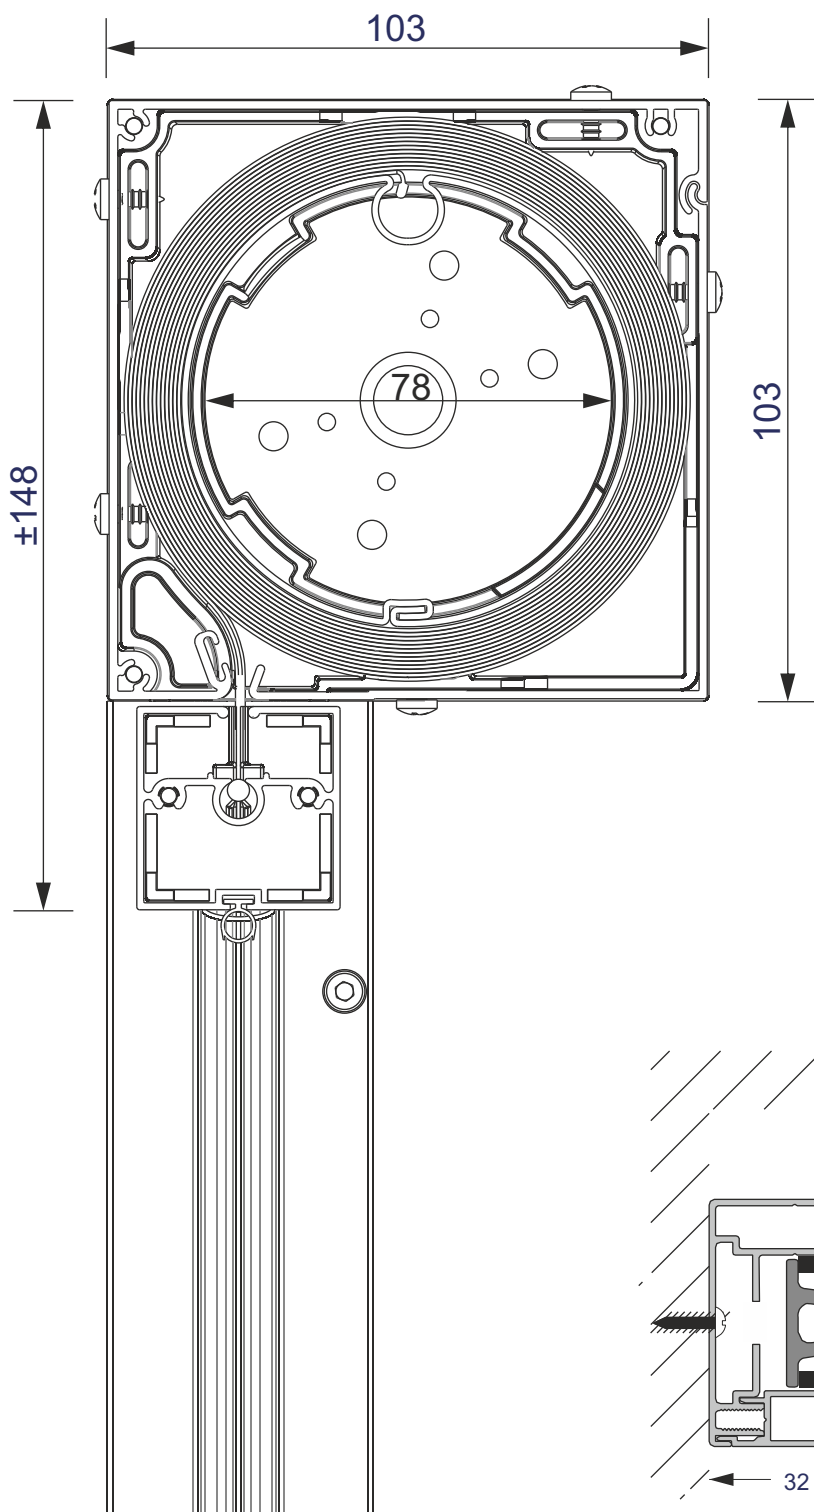

ZIP 103

Max. szerokość	4000 mm
Max. wysokość	3000 mm
Max. powierzchnia	12 m²