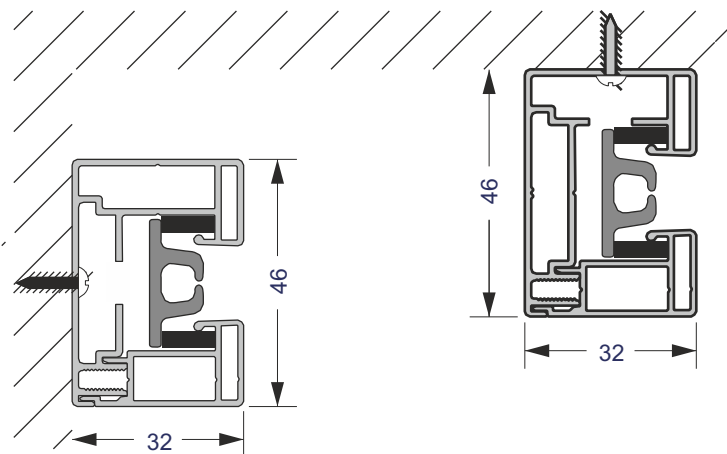

Situo 5 io 300zł

Nina 1200zł

TaHoma 1600zł

ZIP 89

Max. szerokość	2000 mm
Max. wysokość	2200 mm
Max. powierzchnia	4,4 m ²

Cena dotyczy jednej sztuki Screen i nie zawiera ceny napędu.

ZIP 89

Wys / Szer.	800	1000	1200	1400	1600	1800	2000
800	1 137 zł	1 269 zł	1 401 zł	1 533 zł	1 665 zł	1 797 zł	1 930 zł
1000	1 218 zł	1 360 zł	1 503 zł	1 645 zł	1 787 zł	1 929 zł	2 072 zł
1200	1 299 zł	1 452 zł	1 604 zł	1 756 zł	1 909 zł	2 061 zł	2 213 zł
1400	1 380 zł	1 543 zł	1 706 zł	1 868 zł	2 031 zł	2 193 zł	2 355 zł
1600	1 461 zł	1 635 zł	1 807 zł	1 979 zł	2 153 zł	2 325 zł	2 496 zł
1800	1 542 zł	1 726 zł	1 909 zł	2 091 zł	2 275 zł	2 457 zł	2 638 zł
2000	1 623 zł	1 818 zł	2 010 zł	2 202 zł	2 397 zł	2 589 zł	2 779 zł
2200	1 704 zł	1 909 zł	2 112 zł	2 314 zł	2 519 zł	2 721 zł	2 921 zł